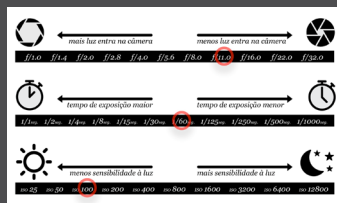

Agência Ponto also takes all its expertise into your company. In-company courses enable your communication professionals to make the most of all the resources of the equipment provided by the institution. In addition to the gain in quality of the photos and videos, and in the evolution of service knowledge, allowing a better definition of the demands to the suppliers, your company still gets a considerable reduction in costs with these activities. **+portfolio**

Recent clients:

Abbott • ADS Comunicação Corporativa • Affero Lab • AFP-Agence France Presse • Aggreko • Appendix • B.Braun • Calçada Empreendimentos Imobiliários • Concessionária Tamoios • Consórcio Construtor Rio Barra • Constellation • Comitê Organizador da Copa do Mundo da FIFA Brasil 2014 • Cyan Design Estratégico • DNA Produções • Enauta • Engie • European Commission • FMC Technologies • Fuzo Produções • Grupo Águas do Brasil • Grande Comunicação • Halliburton • Harsco Minerals • Hublot • IBP-Instituto Brasileiro de Petróleo, Gás e Biocombustíveis • Incentivo Brasil • Inwave Technologies • Itanhangá Golf Club • IRB Brasil RE • Larrat • Lego Group • McDonalds • MetrôRio • Museu da República • Pedrosa Eventos • PETROBRAS • Pirelli • Queiroz Galvão • Revista VOTO • Riocentro • Secretaria de Assistência Social e Direitos Humanos • Tapioca Comunicação • TechnipFMC • TRANSPETRO • Unimed Rio • Vital Engenharia Ambiental • 512 Comunicação